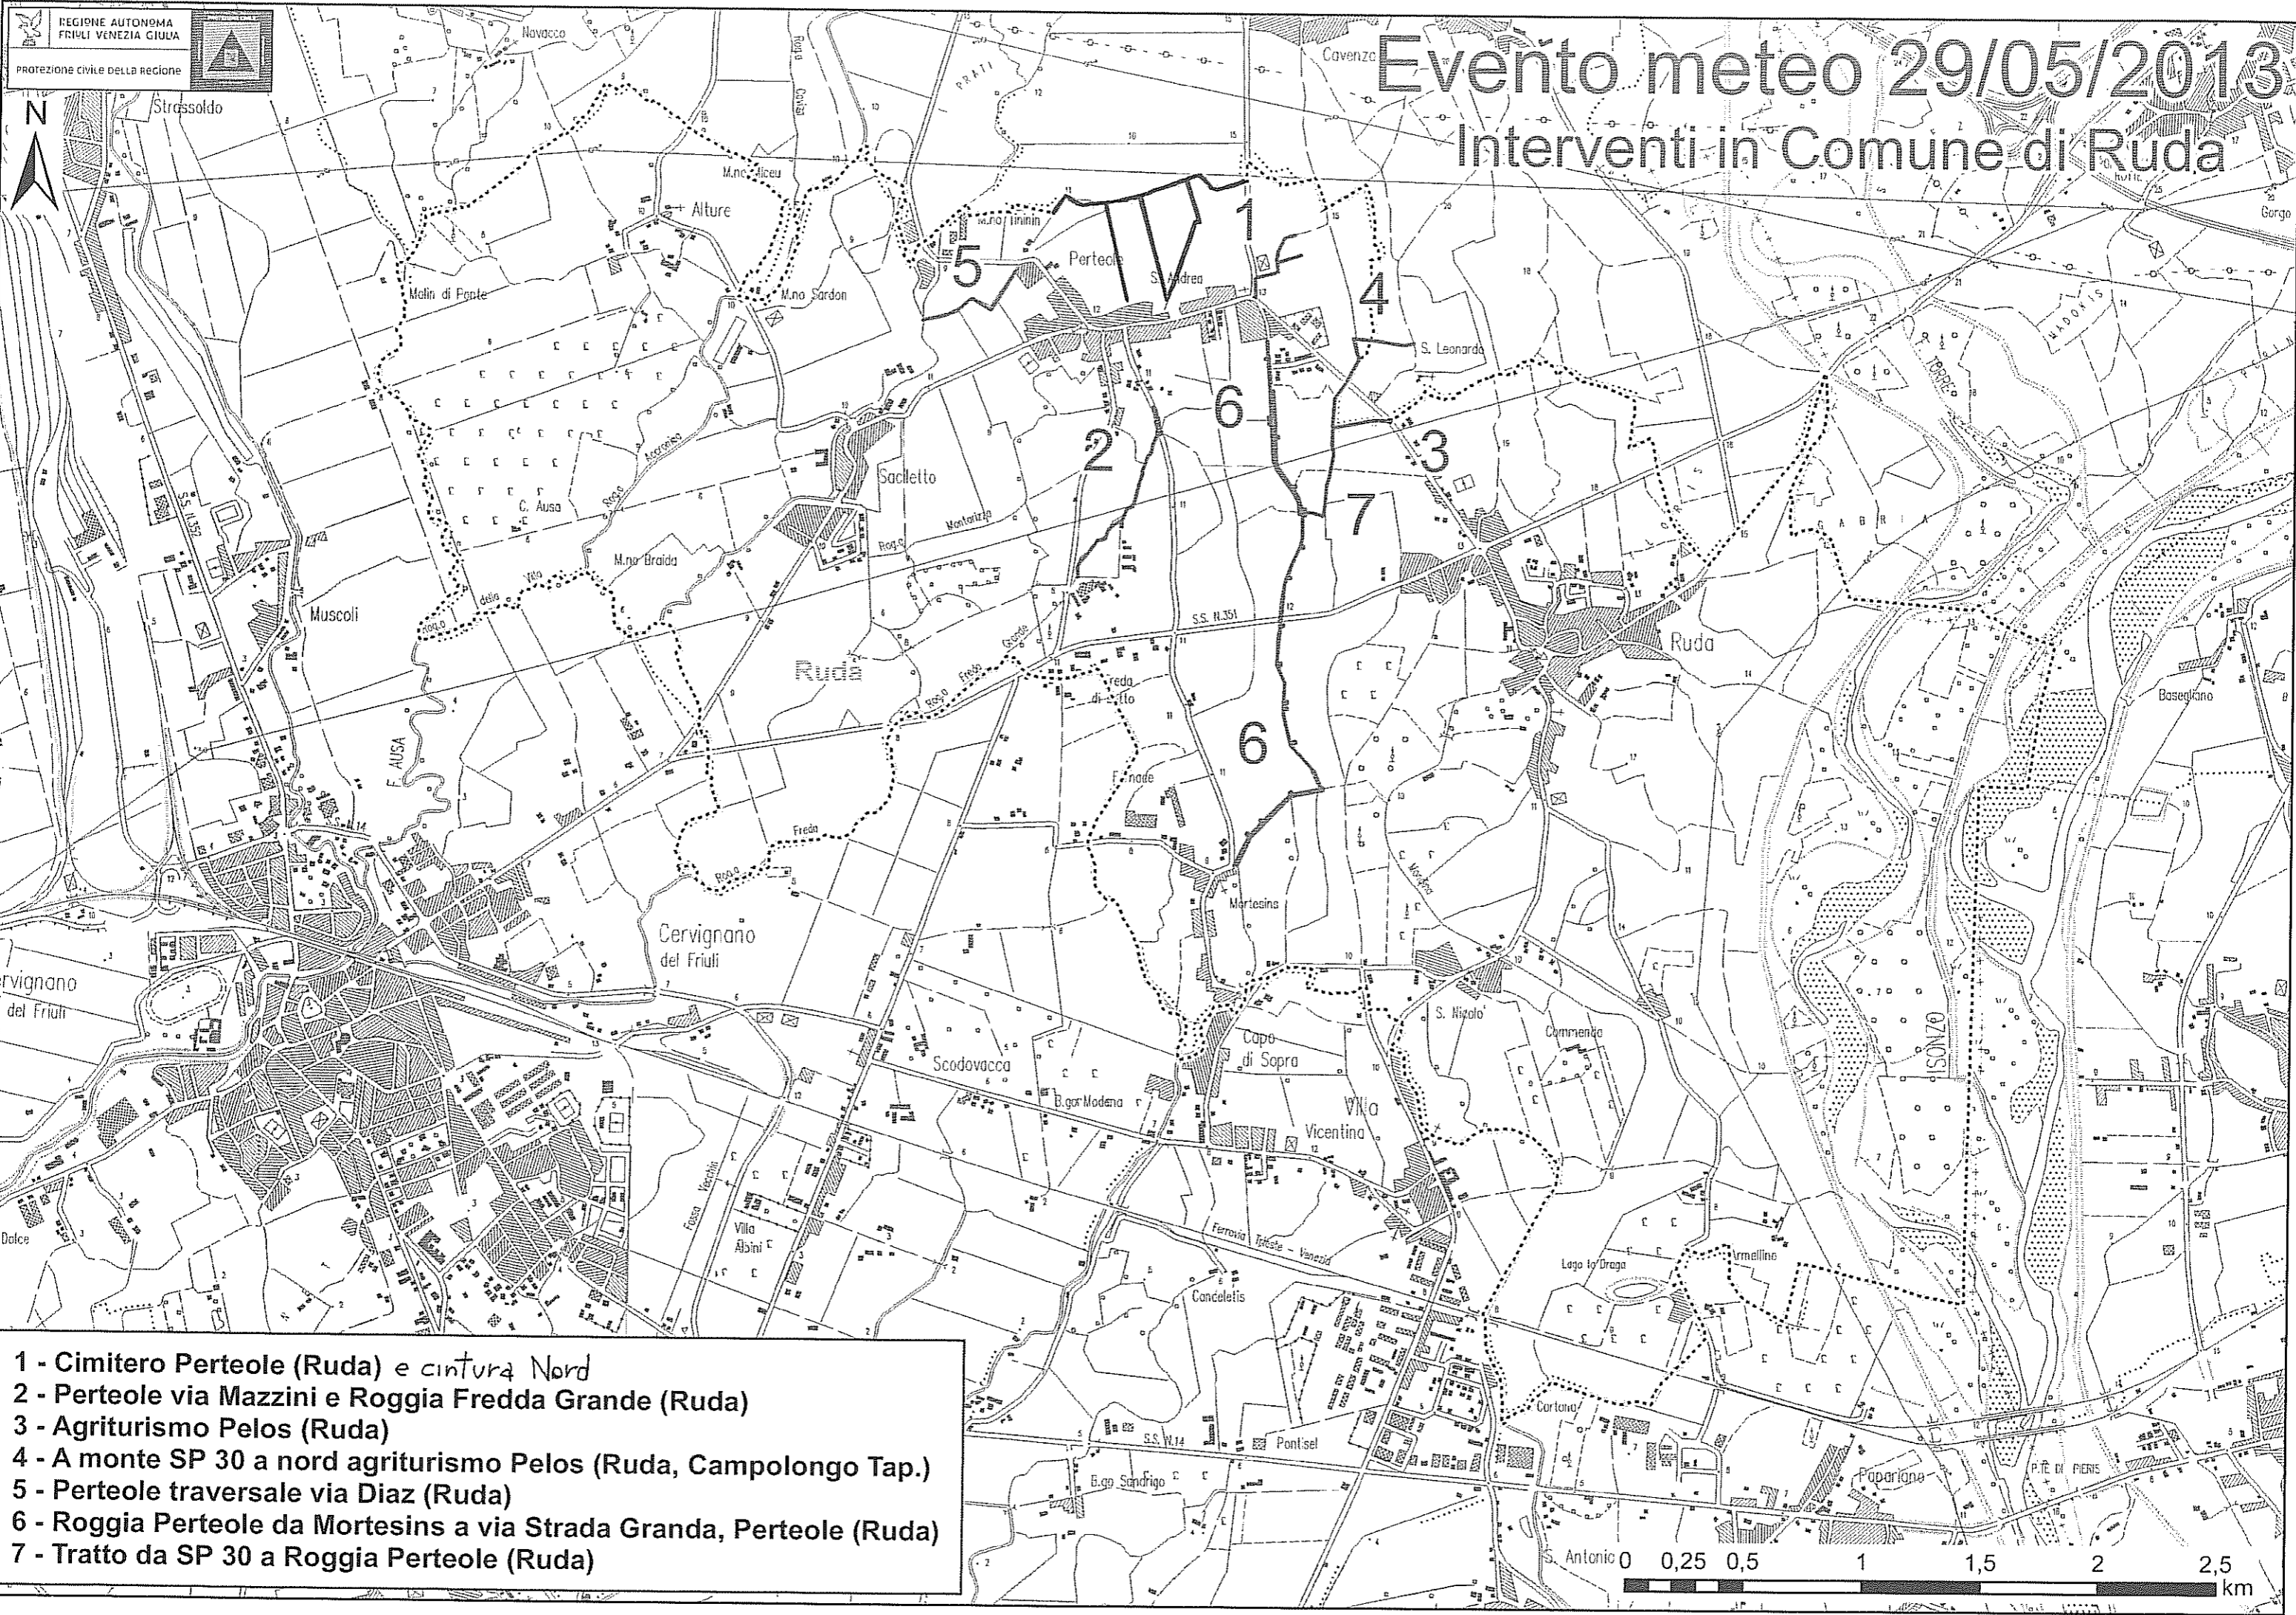

Evento meteo 29/05/2013

Interventi in Comune di Ruda

- 1 - Cimitero Perteole (Ruda) e cintura Nord
- 2 - Perteole via Mazzini e Roggia Fredda Grande (Ruda)
- 3 - Agriturismo Pelos (Ruda)
- 4 - A monte SP 30 a nord agriturismo Pelos (Ruda, Campolongo Tap.)
- 5 - Perteole traversale via Diaz (Ruda)
- 6 - Roggia Perteole da Mortesins a via Strada Granda, Perteole (Ruda)
- 7 - Tratto da SP 30 a Roggia Perteole (Ruda)